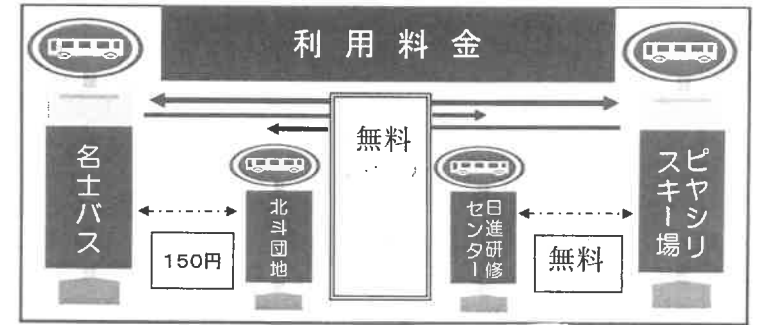

令和7年4月1日 改正

日進ピヤシリ線」時刻表

4月1日～3月31日まで 1月1日全便運休

名寄地区市街地から「道立サンピラーパーク」、「なよろ健康の森」等を経由し、ピヤシリスキー場までを往復する路線バスです。

スキーやスノーボード、カーリングなどのウインタースポーツ、なよろ温泉サンピラーの日帰り入浴にご利用ください。

名士バス → ピヤシリスキー場				
停留所	時刻			
	1便	2便	3便	
1 名士バス	9:20	13:05	16:15	
2 西4南3	9:21	13:06	16:16	
3 西4北1	9:22	13:07	16:17	
4 市役所前	9:23	13:08	16:18	
5 東3南1	9:24	13:09	16:19	
6 東小学校	9:25	13:10	16:20	
7 東3南7	9:26	13:11	16:21	
8 名寄公園入口	9:27	13:12	16:22	
9 大通南9	9:28	13:13	16:23	
10 名寄駅前	9:30	13:15	16:25	
11 西3南6	9:32	13:17	16:27	
12 市立病院前	9:34	13:19	16:29	
13 8号9丁目	9:36	13:21	16:31	
14 8号5丁目	9:37	13:22	16:32	
15 8号3丁目	9:38	13:23	16:33	
16 8号1丁目	9:39	13:24	16:34	
17 女性児童センター入口	9:40	13:25	16:35	
18 8号	9:41	13:26	16:36	
19 産業高校前	9:42	13:27	16:37	
20 西4北4	9:43	13:28	16:38	
21 保健センター	9:44	13:29	16:39	
22 大通北5	9:45	13:30	16:40	
23 大通北7	9:46	13:31	16:41	
24 北斗団地前	9:47	13:32	16:42	
25 日進研修センター	9:49	13:34	16:44	
26 日進9線	9:50	13:35	16:45	
27 サンピラー交流館前	9:51	13:36	16:46	
28 健康の森	9:52	13:37	16:47	
29 ユースホテル前	9:53	13:38	16:48	
30 日進憩いの森前	9:55	13:40	16:50	
31 ピヤシリスキー場	10:00	13:45	16:55	

ピヤシリスキー場 → 名士バス				
停留所	時刻			
	1便	2便	3便	
31 ピヤシリスキー場	10:05	13:50	17:00	
30 日進憩いの森前	10:10	13:55	17:05	
29 ユースホテル前	10:12	13:57	17:07	
28 健康の森	10:13	13:58	17:08	
27 サンピラー交流館前	10:14	13:59	17:09	
26 日進9線	10:15	14:00	17:10	
25 日進研修センター	10:16	14:01	17:11	
24 北斗団地前	10:18	14:03	17:13	
23 大通北7	10:19	14:04	17:14	
22 大通北5	10:20	14:05	17:15	
21 保健センター	10:21	14:06	17:16	
20 西4北4	10:22	14:07	17:17	
19 産業高校前	10:23	14:08	17:18	
18 8号	10:24	14:09	17:19	
17 女性児童センター入口	10:25	14:10	17:20	
16 8号1丁目	10:26	14:11	17:21	
15 8号3丁目	10:27	14:12	17:22	
14 8号5丁目	10:28	14:13	17:23	
13 8号9丁目	10:29	14:14	17:24	
12 市立病院前	10:31	14:16	17:26	
11 西3南6	10:33	14:18	17:28	
10 名寄駅前	10:35	14:20	17:30	
9 大通南9	10:36	14:21	17:31	
8 名寄公園入口	10:37	14:22	17:32	
7 東3南7	10:38	14:23	17:33	
6 東小学校	10:39	14:24	17:34	
5 東3南1	10:40	14:25	17:35	
4 市役所前	10:41	14:26	17:36	
3 西4北1	10:42	14:27	17:37	
2 西4南3	10:43	14:28	17:38	
1 名士バス	10:45	14:30	17:40	