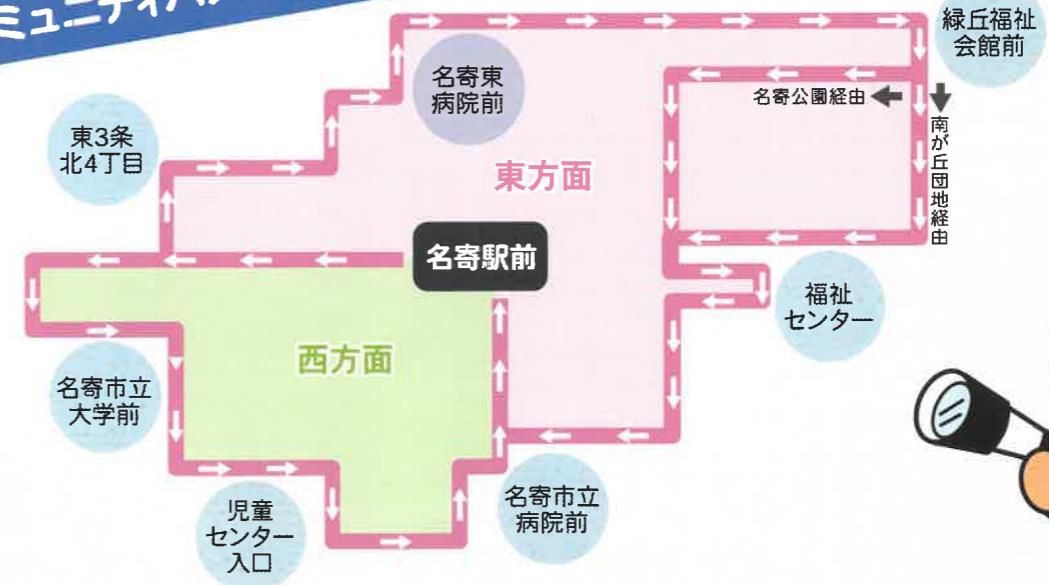

【お問合せ】●名士バス株式会社(運行について)
〒096-0014 名寄市西4条南10丁目1番地4 TEL:01654-2-4151 FAX:01654-3-6247
●名寄市役所 総合政策部総合政策課
〒096-8686 名寄市大通南1丁目1番地 TEL:01654-3-2111 FAX:01654-2-5644

西方面
平日・土曜 11便
日曜・祝日 8便

東方面
平日・土曜 11便
日曜・祝日 8便

バス運行サイト「タッチdeマップ」開設!
パソコン・スマートフォン・タブレット端末から、バス路線・時刻表など簡単に検索できます!
名寄 タッチdeマップ 🔍 検索
http://www.nayoro.fm/touch_de_map/

コミュニティバス路線概略図

コミュニティバス時刻表

東西まわり 駅前～名寄公園～南が丘団地～駅前～市立大学前～市立病院前～駅前

◎ は、日曜・祝日運休です。

なよろのバス路線・時刻表が簡単検索!