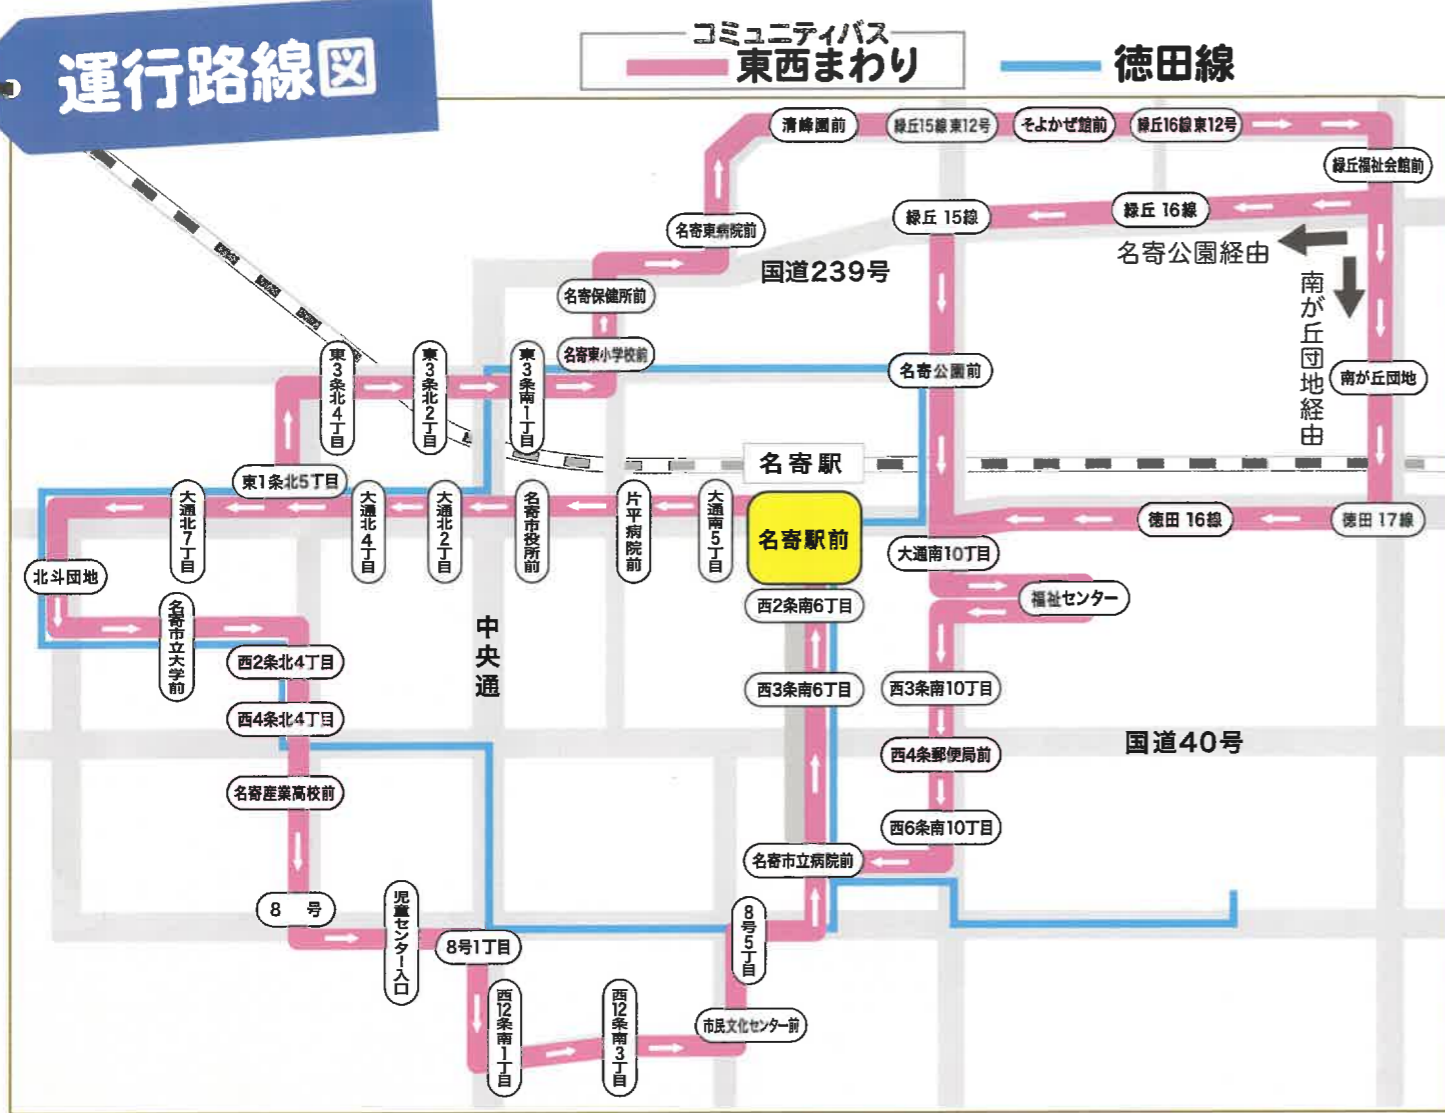

運行路線図

コミュニティバス 時刻表・路線図

令和4年10月1日 改正版

●利用運賃(市内区間)／大人…150円 子ども…80円 ※6～12歳未満の小学生

※身体障害者手帳(1種・2種)、療育手帳(1種・2種)、精神障害者保健福祉手帳をお持ちの方でバス割引証明書を提示した場合半額[大人80円、子ども40円]
※手帳は乗務員へわかりやすいように必ず提示ください。

お得な回数券もご利用ください! バス車内または名士バス株式会社の窓口にてお買い求めください。
11枚分回数券: 1,500円 お得! 23枚分回数券: 3,000円 お得!

定期券もあります 名士バス株式会社の窓口にてお買い求めください。
通勤1ヶ月: 6,530円 2ヶ月: 12,670円 3ヶ月: 18,610円 6ヶ月: 35,260円
通学1ヶ月: 5,400円 2ヶ月: 10,480円 3ヶ月: 15,390円 6ヶ月: 29,160円
児童1ヶ月: 2,700円 2ヶ月: 5,240円 3ヶ月: 7,700円 6ヶ月: 14,580円

バスの乗り方

- ①バスの中央ドアから乗り、整理券をお取りください。
- ②降りるバス停名が放送されたら降車ボタンを押してお知らせください。
- ③降りる時は、運転席横の「運賃箱」に運賃(大人150円)と整理券を入れてください。

バス運行サイト「タッチdeマップ」開設!
パソコン・スマートフォン・タブレット端末から、バス路線・時刻表など簡単に検索できます!
名寄 タッチdeマップ 🔍 検索
http://www.nayoro.fm/touch_de_map/

コミュニティバス路線概略図

コミュニティバス時刻表

東西まわり 駅前～名寄公園～南が丘団地～駅前～市立大学前～市立病院前～駅前

◎ は、日曜・祝日運休です。

なよろのバス路線・時刻表が簡単検索!

名寄 タッチdeマップ 🔍 検索

停留所	◎南が丘団地経由
名寄駅前	7:10
大通南5丁目	7:10
片平病院前	7:12
名寄市役所前	7:12
大通北2丁目	7:13
大通北4丁目	7:13
大通北7丁目	7:14
北斗団地	7:15
名寄市立大学前	7:20
西2条北4丁目	7:21
西4条北4丁目	7:22
名寄産業高校前	7:24
8号	7:25
児童センター入口	7:26
8号1丁目	7:27
西12条南1丁目	7:28
西12条南3丁目	7:29
市民文化センター前	7:30
8号5丁目	7:31
名寄市立病院前	7:33
西3条南6丁目	7:35
西2条南6丁目	7:36
名寄駅前	7:40
大通南5丁目	7:40
片平病院前	7:42
名寄市役所前	7:43
大通北2丁目	7:44
大通北4丁目	7:44
東1条北5丁目	7:46
東3条北4丁目	7:47
東3条北2丁目	7:48
東3条南1丁目	7:49
名寄東小学校前	7:50
名寄保健所前	7:51
名寄東病院前	7:52
清峰園前	7:53
緑丘15線東12号	7:56
そよかぜ館前	7:57
緑丘16線東12号	7:58
緑丘福祉会館前	7:59
緑丘16線	-
緑丘15線	-
名寄公園前	-
南が丘団地前	8:00
徳田17線	8:01
徳田16線	8:02
大通南10丁目	8:03
福祉センター前	8:04
西3条南10丁目	8:06
西4条郵便局前	8:07
西6条南10丁目	8:09
名寄市立病院前	8:10
西3条南6丁目	8:12
西2条南6丁目	8:13
名寄駅前	8:15