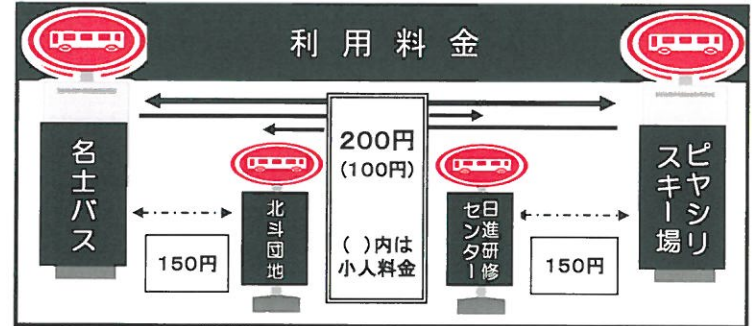

日進ピヤシリ線」時刻表

冬時刻 12月1日～3月31日まで

名寄地区市街地から「道立サンピラーパーク」、「なよろ健康の森」等を経由し、ピヤシリスキー場までを往復する路線バスです。
スキーやスノーボード、カーリングなどのウインタースポーツ、なよろ温泉サンピラーの日帰り入浴にご利用ください。

市内から日進地区への乗入れ、日進地区での乗降については無料となります。
市内～北斗団地間の乗降は定額150円(大人)となります

名士バス → ピヤシリスキー場		時刻				
停留所	冬	1便	2便	3便	4便	5便
1 名士バス		10:05	13:05	15:10	16:45	20:05
2 西4南3		10:06	13:06	15:11	16:46	20:06
3 西4北1		10:07	13:07	15:12	16:47	20:07
4 市役所前		10:08	13:08	15:13	16:48	20:08
5 東3南1		10:09	13:09	15:14	16:49	20:09
6 東小学校		10:10	13:10	15:15	16:50	20:10
7 東3南7		10:11	13:11	15:16	16:51	20:11
8 名寄公園入口		10:12	13:12	15:17	16:52	20:12
9 大通南9		10:13	13:13	15:18	16:53	20:13
10 名寄駅前		10:15	13:15	15:20	16:55	20:15
11 西3南6		10:17	13:17	15:22	16:57	20:17
12 市立病院前		10:19	13:19	15:24	16:59	20:19
13 8号9丁目		10:21	13:21	15:26	17:01	20:21
14 8号5丁目		10:22	13:22	15:27	17:02	20:22
15 8号3丁目		10:23	13:23	15:28	17:03	20:23
16 8号1丁目		10:24	13:24	15:29	17:04	20:24
17 女性児童センター入口		10:25	13:25	15:30	17:05	20:25
18 8号		10:26	13:26	15:31	17:06	20:26
19 産業高校前		10:27	13:27	15:32	17:07	20:27
20 西4北4		10:28	13:28	15:33	17:08	20:28
21 保健センター		10:29	13:29	15:34	17:09	20:29
22 大通北5		10:30	13:30	15:35	17:10	20:30
23 大通北7		10:31	13:31	15:36	17:11	20:31
24 北斗団地前		10:32	13:32	15:37	17:12	20:32
25 日進研修センター		10:34	13:34	15:39	17:14	20:34
26 日進9線		10:35	13:35	15:40	17:15	20:35
27 サンピラー交流館前		10:36	13:36	15:41	17:16	20:36
28 健康の森		10:37	13:37	15:42	17:17	20:37
29 ユースホテル前		10:38	13:38	15:43	17:18	20:38
30 日進憩いの森前		10:40	13:40	15:45	17:20	20:40
31 ピヤシリスキー場		10:45	13:45	15:50	17:25	20:45