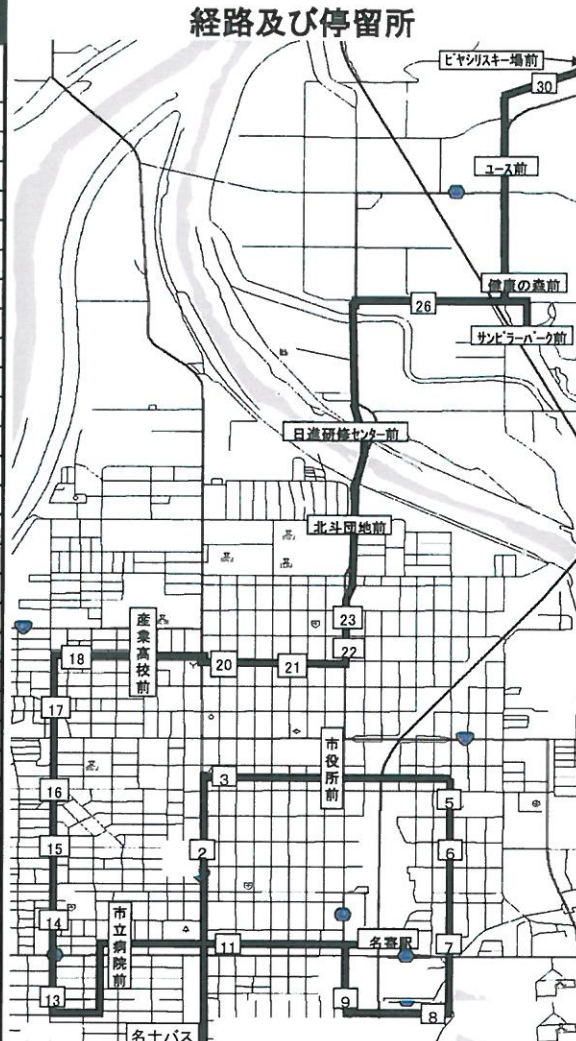

日進ピヤシリ線」時刻表

冬時刻 12月1日～3月31日まで

名寄地区市街地から「道立サンピラーパーク」、「なよろ健康の森」等を経由し、ピヤシリスキー場までを往復する路線バスです。
スキーやスノーボード、カーリングなどのウインタースポーツ、なよろ温泉サンピラーの日帰り入浴にご利用ください。

市内から日進地区への乗入れ、日進地区での乗降については無料となります。
市内～北斗団地間の乗降は定額150円(大人)となります

名士バス → ピヤシリスキー場		時刻				
停留所	冬	1便	2便	3便	4便	5便
1 名士バス		10:05	13:05	15:10	16:45	20:05
2 西4南3		10:06	13:06	15:11	16:46	20:06
3 西4北1		10:07	13:07	15:12	16:47	20:07
4 市役所前		10:08	13:08	15:13	16:48	20:08
5 東3南1		10:09	13:09	15:14	16:49	20:09
6 東小学校		10:10	13:10	15:15	16:50	20:10
7 東3南7		10:11	13:11	15:16	16:51	20:11
8 名寄公園入口		10:12	13:12	15:17	16:52	20:12
9 大通南9		10:13	13:13	15:18	16:53	20:13
10 名寄駅前		10:15	13:15	15:20	16:55	20:15
11 西3南6		10:17	13:17	15:22	16:57	20:17
12 市立病院前		10:19	13:19	15:24	16:59	20:19
13 8号9丁目		10:21	13:21	15:26	17:01	20:21
14 8号5丁目		10:22	13:22	15:27	17:02	20:22
15 8号3丁目		10:23	13:23	15:28	17:03	20:23
16 8号1丁目		10:24	13:24	15:29	17:04	20:24
17 女性児童センター入口		10:25	13:25	15:30	17:05	20:25
18 8号		10:26	13:26	15:31	17:06	20:26
19 産業高校前		10:27	13:27	15:32	17:07	20:27
20 西4北4		10:28	13:28	15:33	17:08	20:28
21 保健センター		10:29	13:29	15:34	17:09	20:29
22 大通北5		10:30	13:30	15:35	17:10	20:30
23 大通北7		10:31	13:31	15:36	17:11	20:31
24 北斗団地前		10:32	13:32	15:37	17:12	20:32
25 日進研修センター		10:34	13:34	15:39	17:14	20:34
26 日進9線		10:35	13:35	15:40	17:15	20:35
27 サンピラー交流館前		10:36	13:36	15:41	17:16	20:36
28 健康の森		10:37	13:37	15:42	17:17	20:37
29 ユースホテル前		10:38	13:38	15:43	17:18	20:38
30 日進憩いの森前		10:40	13:40	15:45	17:20	20:40
31 ピヤシリスキー場		10:45	13:45	15:50	17:25	20:45